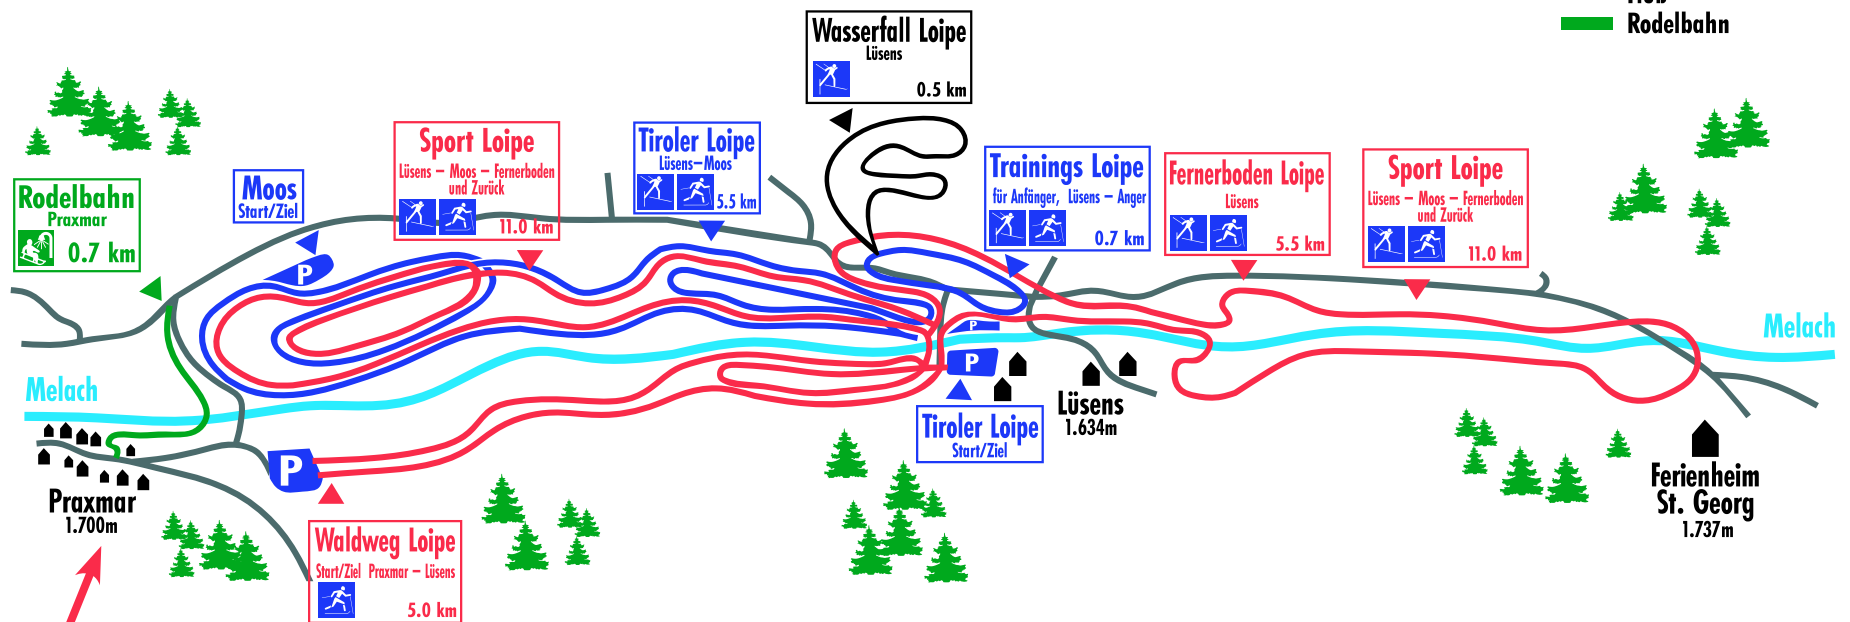

REGIONALLOIPE—SELLRAINTAL

- P** Parkplatz
- leichte Loipe
- mittelschwere Loipe
- schwere Loipe
- Weg/Straße
- Fluß
- Rodelbahn

ALPENGASTHOF · PENSION
PRAXMAR
 Gästehaus SCHWARZERHOF

Einstieg Regionalloipe **direkt**
 beim Alpengasthof